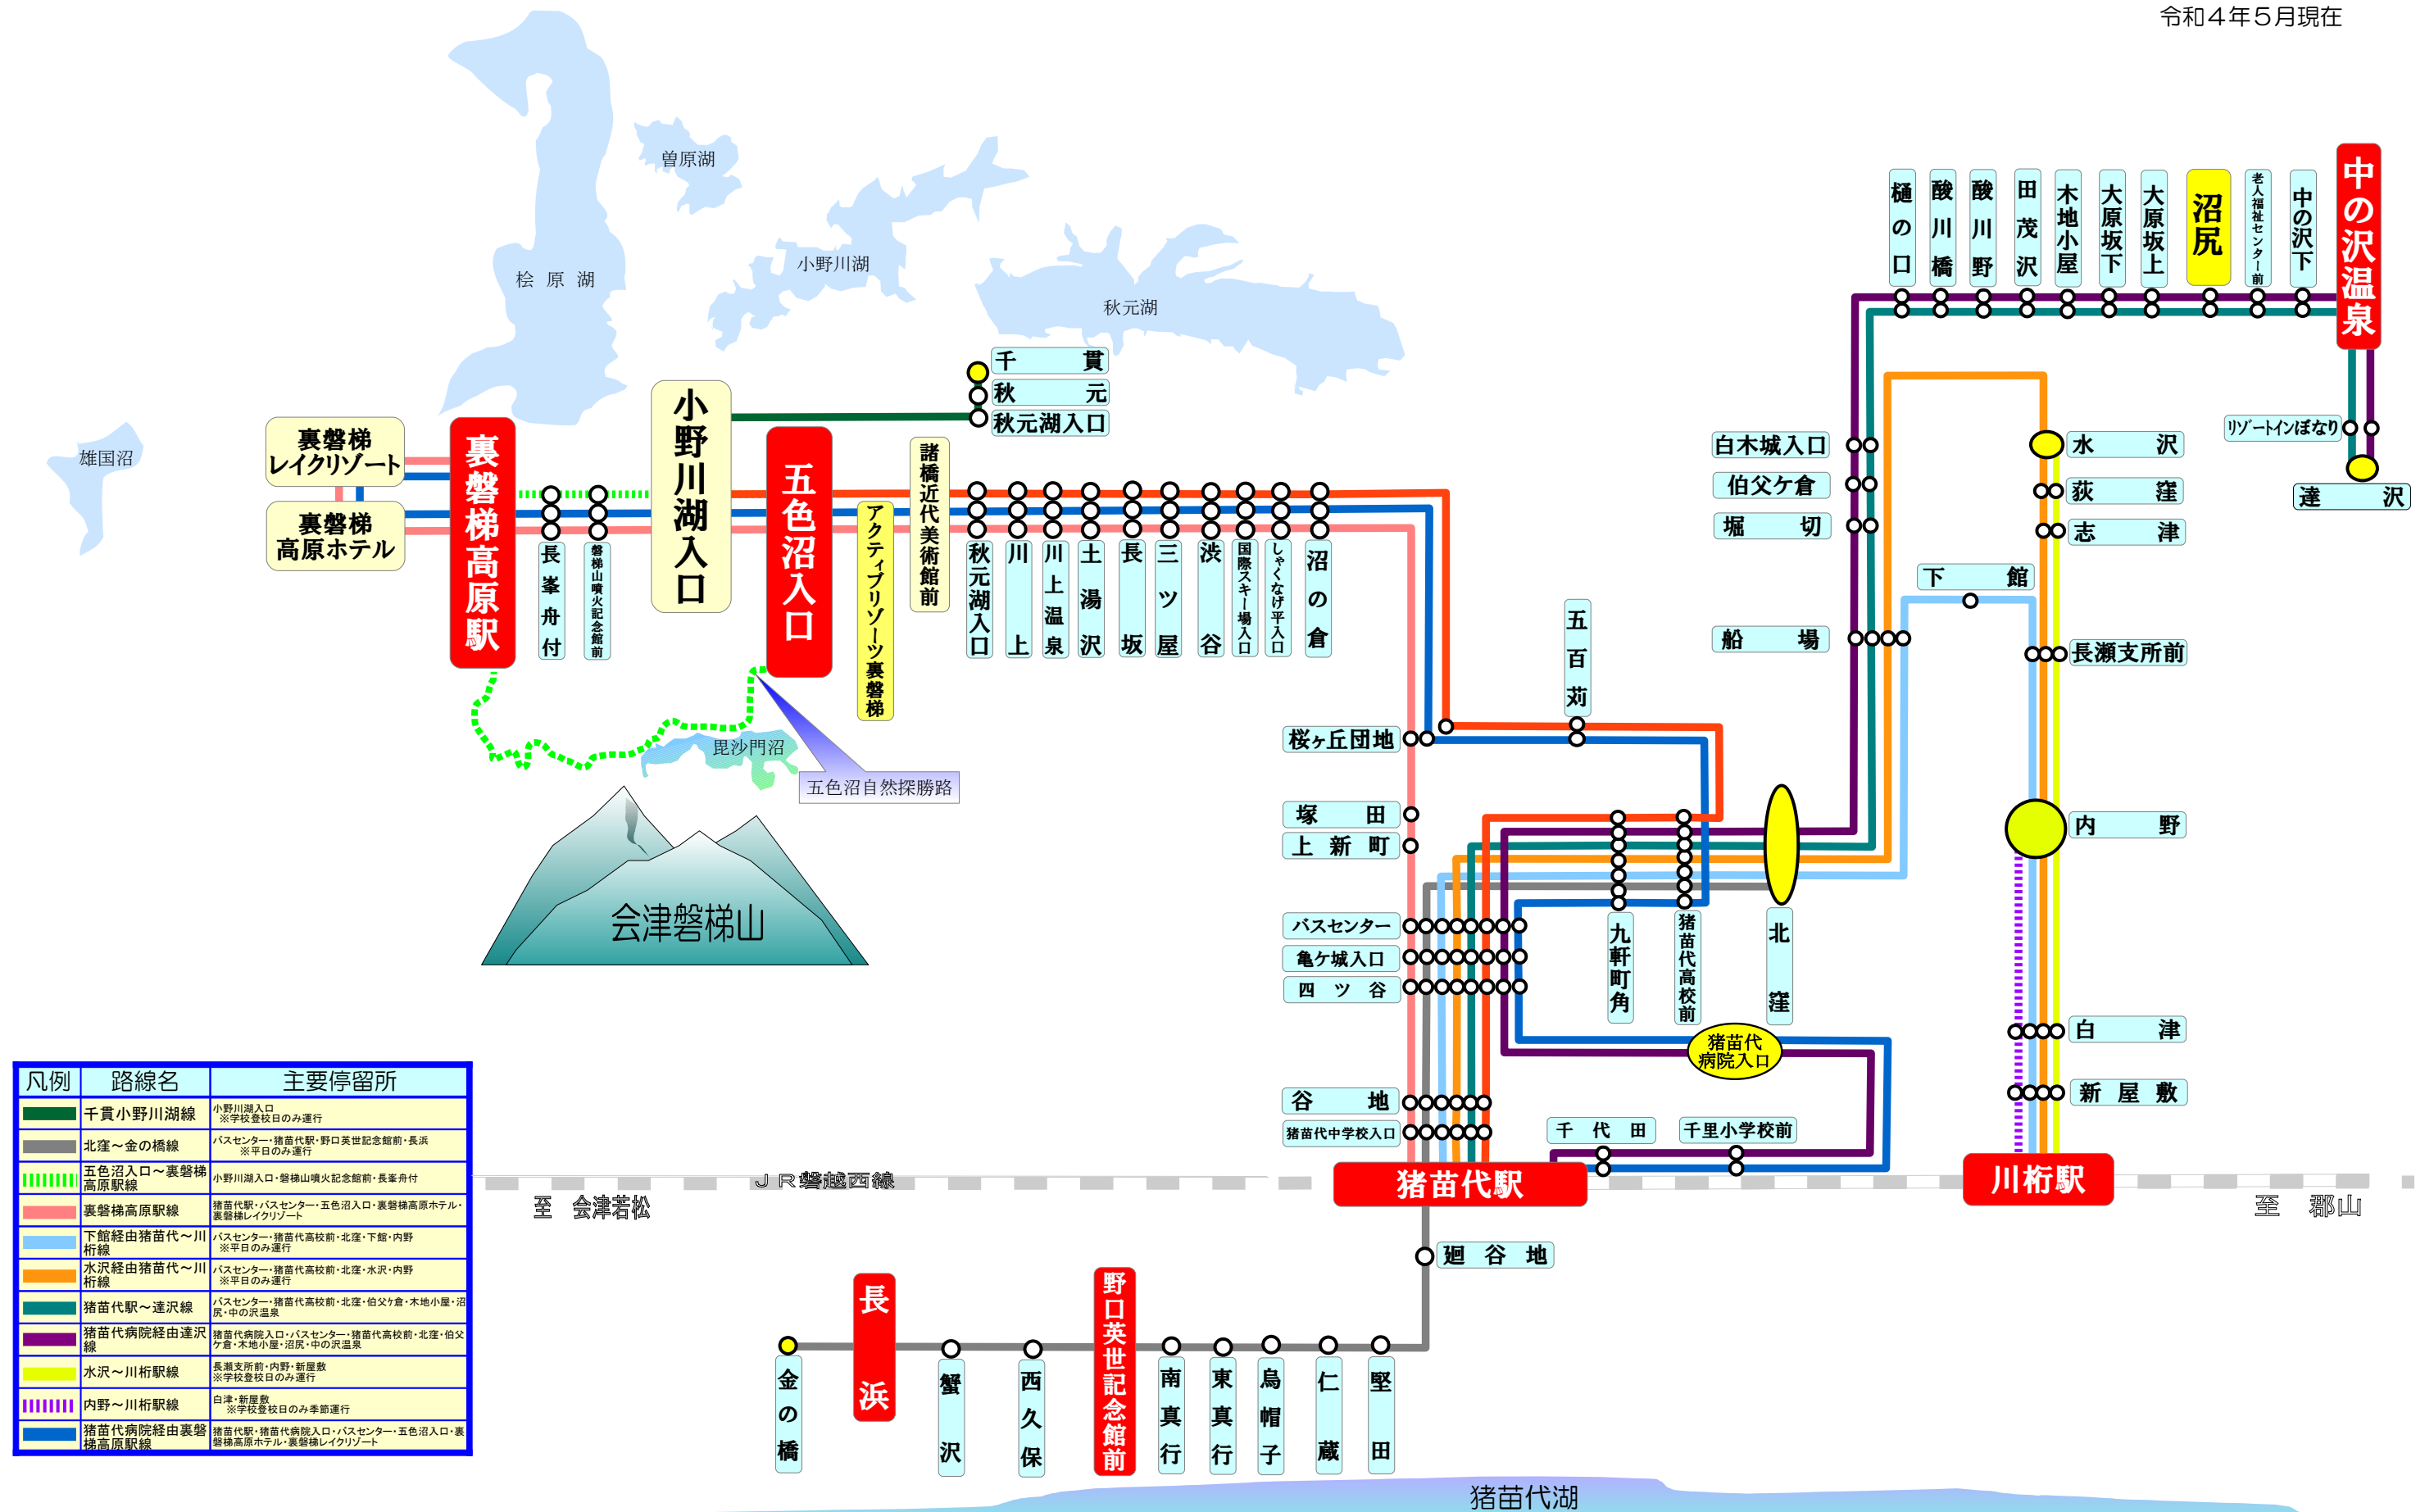

磐梯東都バス運行系統図

令和4年5月現在

凡例	路線名	主要停留所
	千貫小野川湖線	小野川湖入口 ※学校登校日のみ運行
	北窪～金の橋線	バスセンター・猪苗代駅・野口英世記念館前・長浜 ※平日のみ運行
	五色沼入口～裏磐梯高原駅線	小野川湖入口・磐梯山噴火記念館前・長峯舟付
	裏磐梯高原駅線	猪苗代駅・バスセンター・五色沼入口・裏磐梯高原ホテル・裏磐梯レイクリゾート
	下館経由猪苗代～川桁線	バスセンター・猪苗代高校前・北窪・下館・内野 ※平日のみ運行
	水沢経由猪苗代～川桁線	バスセンター・猪苗代高校前・北窪・水沢・内野 ※平日のみ運行
	猪苗代駅～達沢線	バスセンター・猪苗代高校前・北窪・伯父ヶ倉・木地小屋・沼尻・中の沢温泉
	猪苗代病院経由達沢線	猪苗代病院入口・バスセンター・猪苗代高校前・北窪・伯父ヶ倉・木地小屋・沼尻・中の沢温泉
	水沢～川桁駅線	長瀬支所前・内野・新屋敷 ※学校登校日のみ運行
	内野～川桁駅線	白津・新屋敷 ※学校登校日のみ季節運行
	猪苗代病院経由裏磐梯高原駅線	猪苗代駅・猪苗代病院入口・バスセンター・五色沼入口・裏磐梯高原ホテル・裏磐梯レイクリゾート