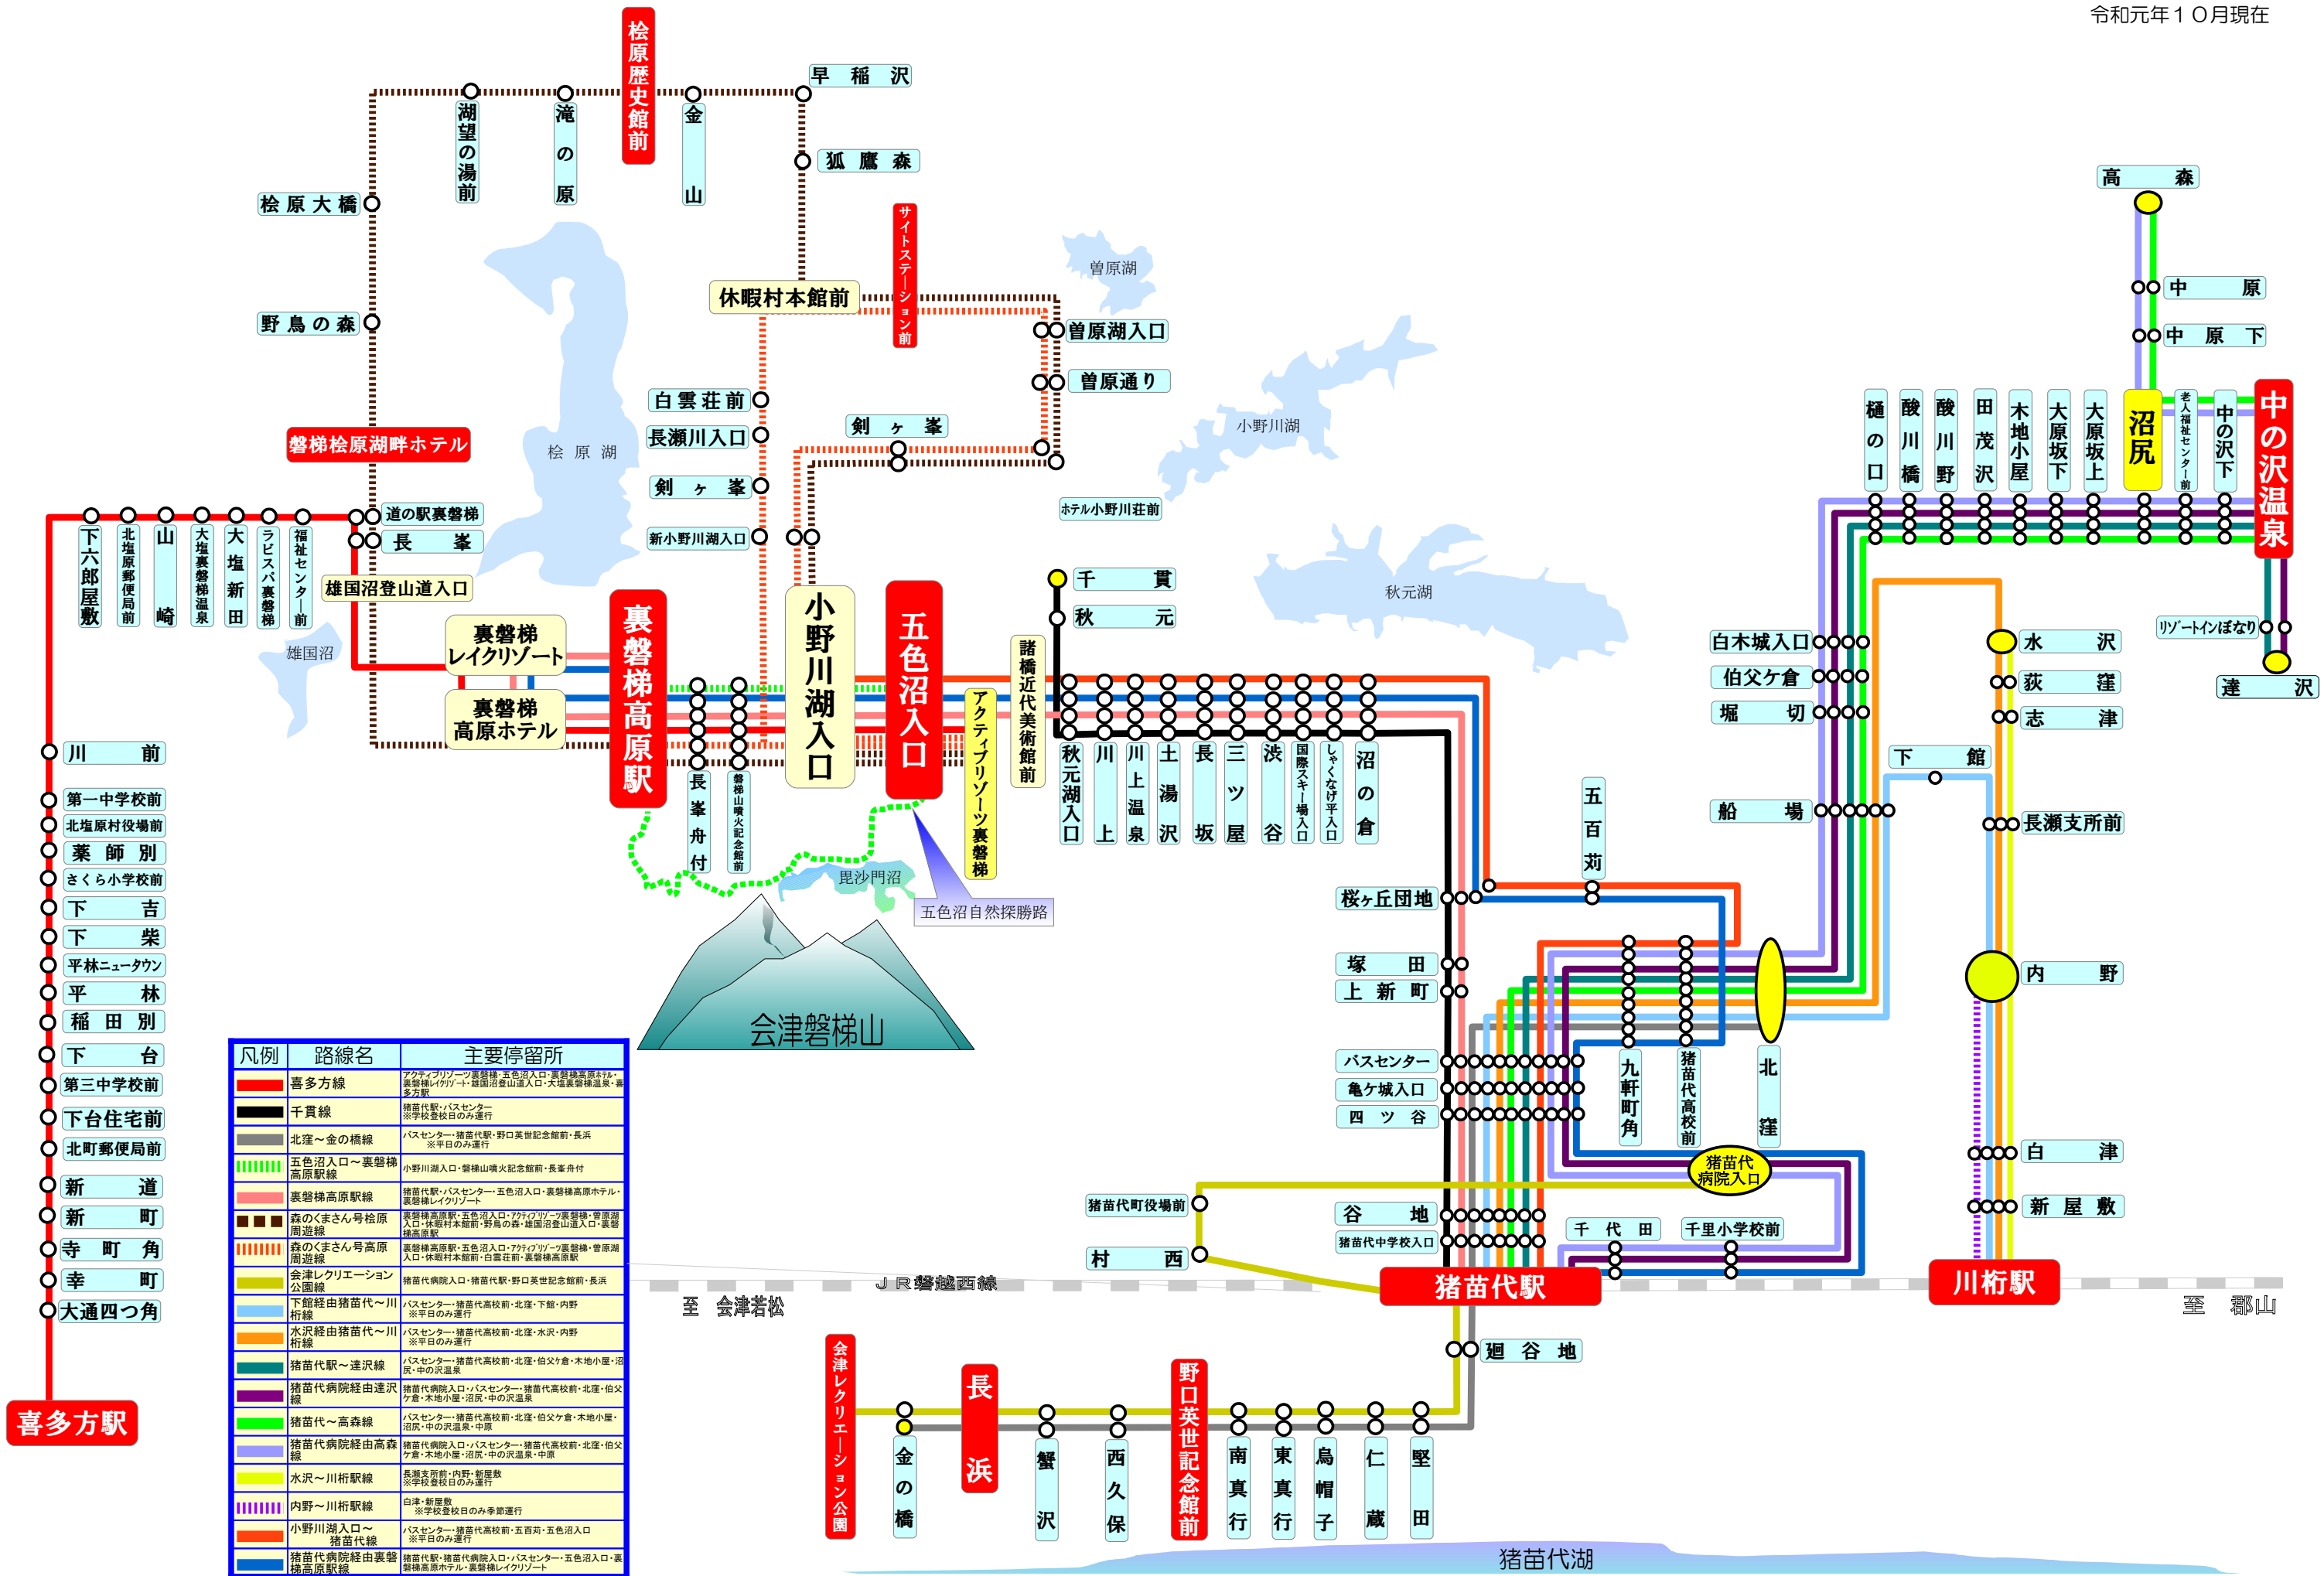

磐梯東都バス運行系統図

令和元年10月現在

凡例	路線名	主要停留所
■	喜多方線	アクティブリゾート裏磐梯・五色沼入口・裏磐梯高原ホテル・裏磐梯レイクリゾート・雄国沼登山道入口・大塩裏磐梯温泉・喜多方駅
■	千貫線	猪苗代駅・バスセンター ※学校受校日のみ運行
■	北窪～金の橋線	バスセンター・猪苗代駅・野口英世記念館前・長浜 ※平日のみ運行
■	五色沼入口～裏磐梯高原駅線	小野川湖入口・磐梯山噴火記念館前・長峯舟付
■	裏磐梯高原駅線	猪苗代駅・バスセンター・五色沼入口・裏磐梯高原ホテル・裏磐梯レイクリゾート
■	森のくまさん号桧原周遊線	裏磐梯高原駅・五色沼入口・アクティブリゾート裏磐梯・曾原湖入口・休暇村本館前・野鳥の森・雄国沼登山道入口・裏磐梯高原駅
■	森のくまさん号高原周遊線	裏磐梯高原駅・五色沼入口・アクティブリゾート裏磐梯・曾原湖入口・休暇村本館前・白雲荘前・裏磐梯高原駅
■	会津レクリエーション公園線	猪苗代病院入口・猪苗代駅・野口英世記念館前・長浜
■	下館経由猪苗代～川桁線	バスセンター・猪苗代高校前・北窪・下館・内野 ※平日のみ運行
■	水沢経由猪苗代～川桁線	バスセンター・猪苗代高校前・北窪・水沢・内野 ※平日のみ運行
■	猪苗代駅～達沢線	バスセンター・猪苗代高校前・北窪・伯父ヶ倉・木地小屋・沼尻・中の沢温泉
■	猪苗代病院経由達沢線	猪苗代病院入口・バスセンター・猪苗代高校前・北窪・伯父ヶ倉・木地小屋・沼尻・中の沢温泉
■	猪苗代～高森線	バスセンター・猪苗代高校前・北窪・伯父ヶ倉・木地小屋・沼尻・中の沢温泉・中原
■	猪苗代病院経由高森線	猪苗代病院入口・バスセンター・猪苗代高校前・北窪・伯父ヶ倉・木地小屋・沼尻・中の沢温泉・中原
■	水沢～川桁線	長瀬支所前・内野・新屋敷 ※学校受校日のみ運行
■	内野～川桁線	白津・新屋敷 ※学校受校日のみ季節運行
■	小野川湖入口～猪苗代線	バスセンター・猪苗代高校前・五百苅・五色沼入口 ※平日のみ運行
■	猪苗代病院経由裏磐梯高原駅線	猪苗代駅・猪苗代病院入口・バスセンター・五色沼入口・裏磐梯高原ホテル・裏磐梯レイクリゾート